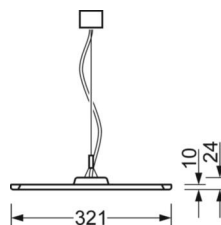

DEEP-LINK

<https://www.regiolum.de/ru/article/46202016175>

Ссылка	LED 4900lm 840
ηLB	100 %
Φ ↓/↑	74 % / 26 %
UGR поп./вдоль дисплей	16.5 / 16.1
	65° < 3000cd/m ²

Механика

цвет корпуса	серебристый/ белый алюминий RAL 9006
размеры (LxWxH/DxH)	1250mm x 321mm x 24mm
вес (нетто)	4.9kg
Вид монтажа	установка отдельных светильников на подвесе, маятниково-подвесные световые полосы

размеры

L	1250 mm	Длина
B	321 mm	Ширина
H	24 mm	Высота
A1	700 mm	Расстояние между точками крепежа при одиночной установке
P min	150 mm	Минимальная длина подвеса
P max	1900 mm	Максимальная длина подвеса