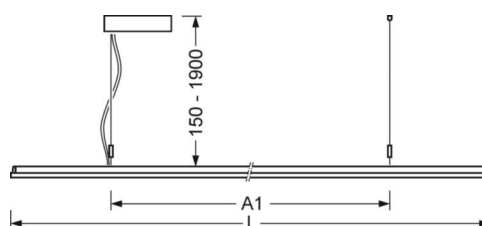

DEEP-LINK

<https://www.regiolum.de/ru/article/46202016175>

Ссылка	LED 4900lm 840
ηLB	100 %
Φ ↓/↑	74 % / 26 %
UGR поп./вдоль дисплей	16.5 / 16.1
	65° < 3000cd/m ²

Механика

цвет корпуса	серебристый/ белый алюминий RAL 9006
размеры (LxWxH/DxH)	1250mm x 321mm x 24mm
вес (нетто)	4.9kg
Вид монтажа	установка отдельных светильников на подвесе, маятниково-подвесные световые полосы

размеры

L	1250 mm	Длина
B	321 mm	Ширина
H	24 mm	Высота
A1	700 mm	Расстояние между точками крепежа при одиночной установке
P min	150 mm	Минимальная длина подвеса
P max	1900 mm	Максимальная длина подвеса